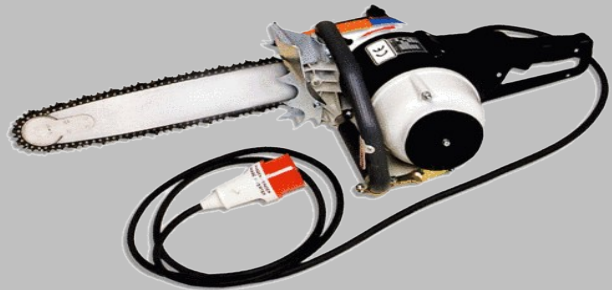

Ručná píla E21

Napätie: 230 V

Váha: 7,6 kg

Cena: 945,15 € bez DPH

Ručná píla EED

Napätie: 400 V

Váha: 15,5 kg

Cena: 2.157,47 € bez DPH

Ručná píla PES 1300

Napätie: 400 V

Váha: 15,5 kg

Cena: 1.917,75 € bez DPH

Píla s vlastným pohonom PMS25

Napätie: 400 V

Váha: cca. 140 kg

Cena: 9.741,45 € bez DPH

Lanová píla PDSS500

Napätie: 400 V

Váha: cca. 200 kg

Cena: 24.500,26 € bez DPH